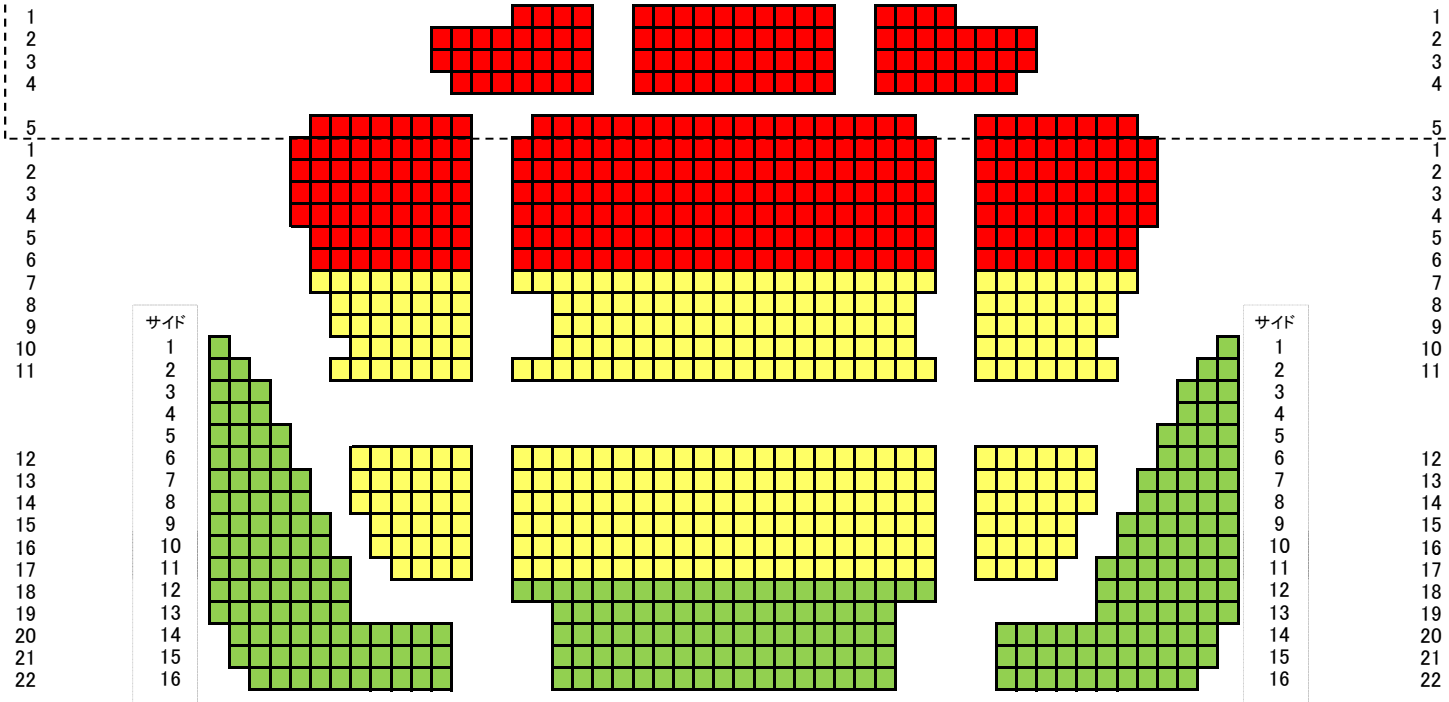

珠海大劇院

オーケストラピット

1階

1階

2階

2階