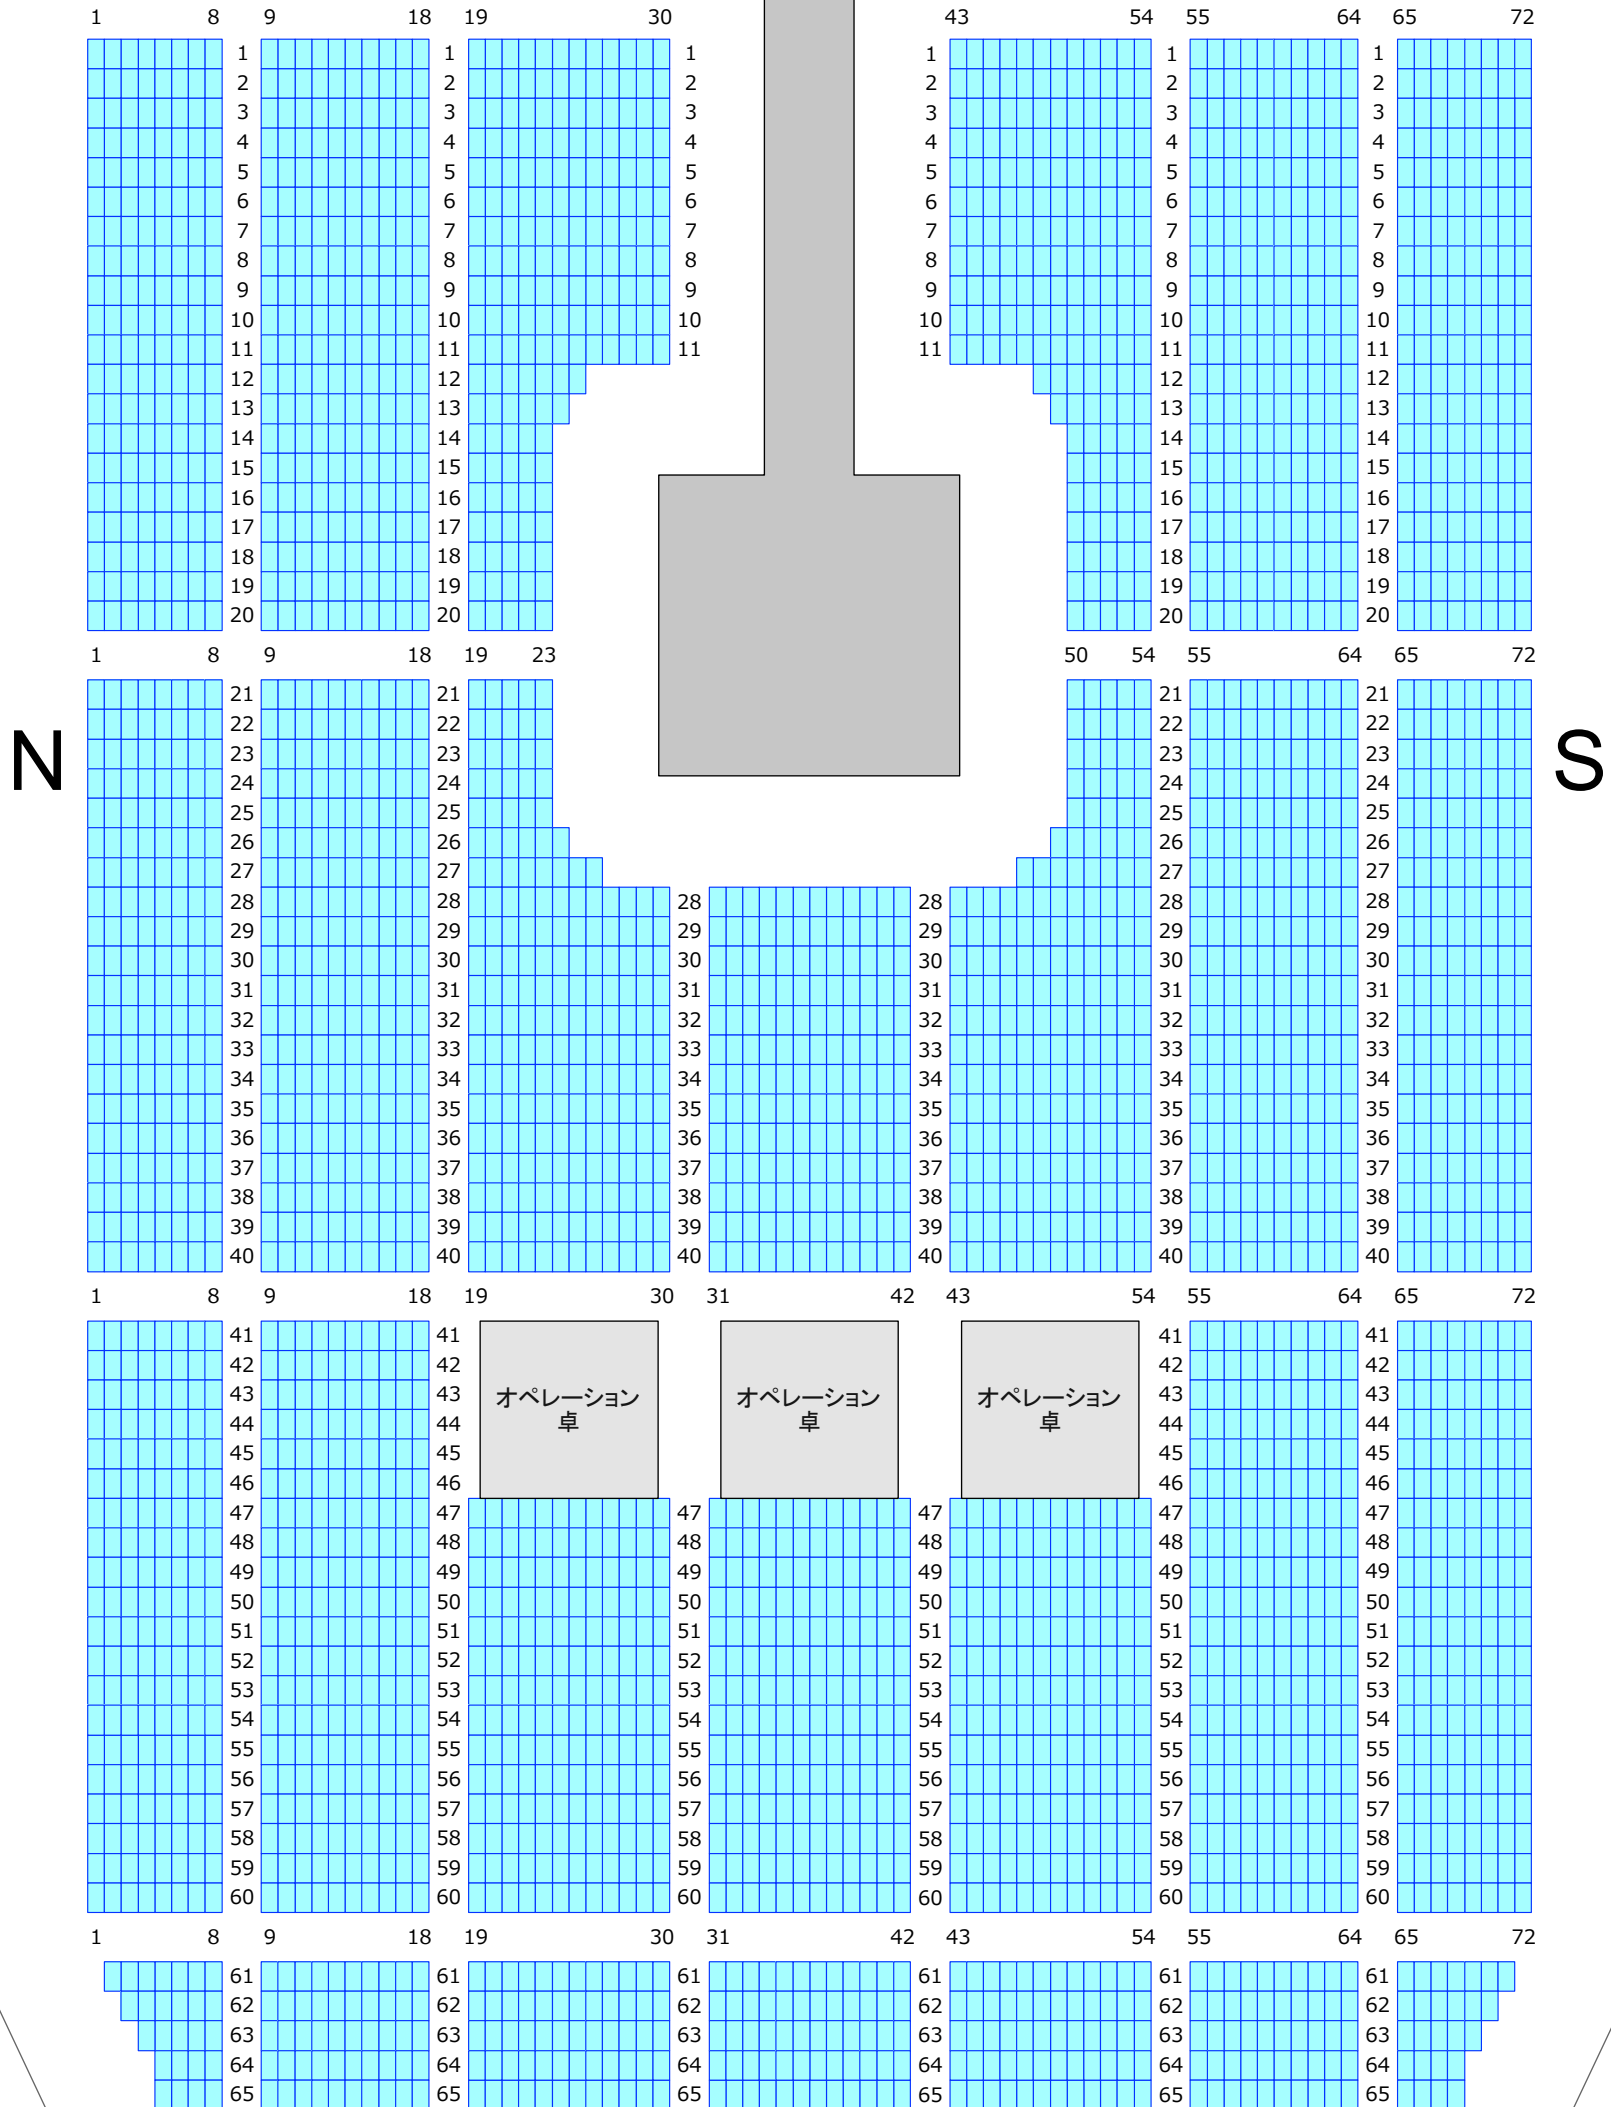

ミュージカル『刀剣乱舞』 ～真剣乱舞祭2017～

さいたまスーパーアリーナ
アリーナ座席表

E

ステージ

N

S

W

※200レベル～500レベルの座席表は
さいたまスーパーアリーナ公式サイトのお客様案内をご参照ください。
https://www.saitama-arena.co.jp/seat_view/arena_end02/