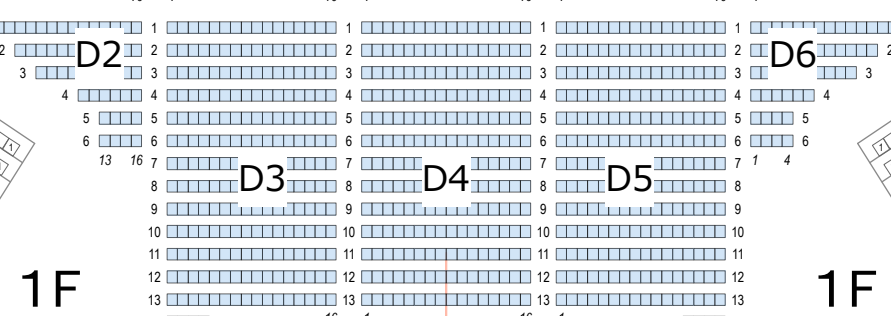

ミュージカル『刀剣乱舞』 ~真剣乱舞祭2018~

ステージ

南6

北6

南5

北5

南4

北4

南3

北3

南2

北2

サンドーム福井
座席表

3F

3F

南1

北1

1F

2F

3F