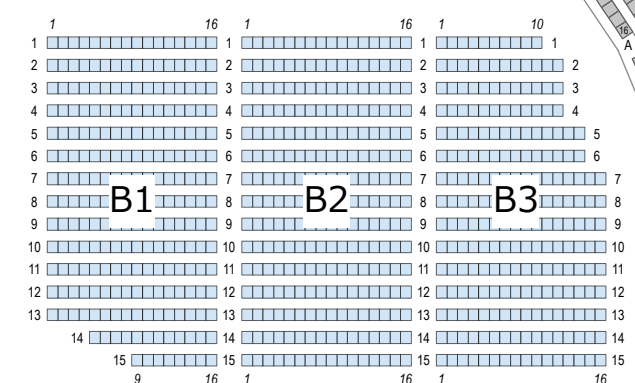

ミュージカル『刀剣乱舞』 ~真剣乱舞祭2018~

ステージ

南6

北6

南5

北5

南4

北4

南3

北3

南2

北2

サンドーム福井
座席表

3F

3F

南1

北1

1F

2F

3F