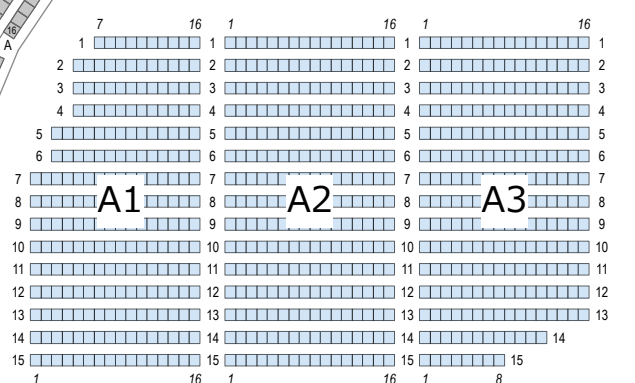

ミュージカル『刀剣乱舞』 ~真剣乱舞祭2018~

ステージ

南6

北6

南5

北5

南4

北4

南3

北3

南2

北2

サンドーム福井
座席表

3F

3F

南1

北1

1F

2F

3F