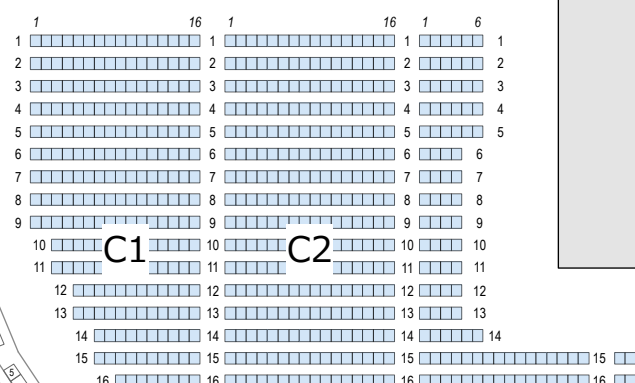

ミュージカル『刀剣乱舞』 ~真剣乱舞祭2018~

ステージ

南6

北6

南5

北5

南4

北4

南3

北3

南2

北2

サンドーム福井
座席表

3F

3F

南1

北1

1F

2F

3F