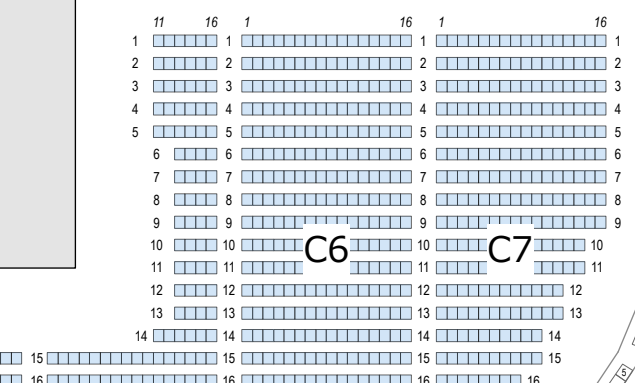

ミュージカル『刀剣乱舞』 ~真剣乱舞祭2018~

ステージ

南6

北6

南5

北5

南4

北4

南3

北3

南2

北2

サンドーム福井
座席表

3F

3F

南1

北1

1F

2F

3F